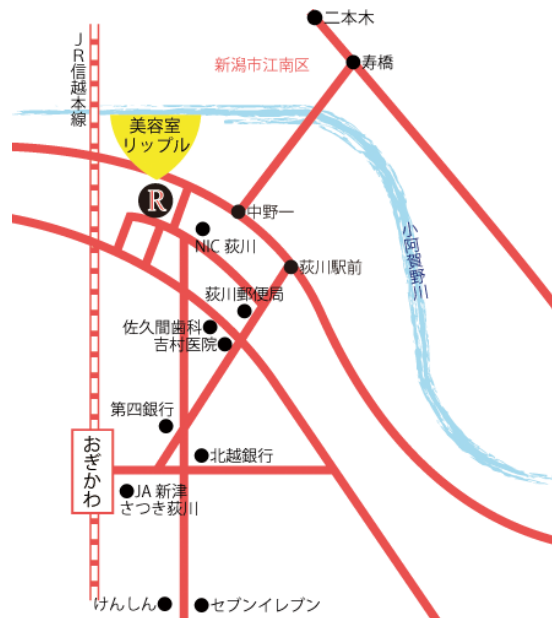

Ripple Coupon

〒956-0011 新潟市秋葉区車場1-9-25

TEL 0250-23-6695

OPEN AM9:00--PM6:00

15%OFF

初めてご来店される方の
技術料金を割引

注)他のサービスとの併用はできません。