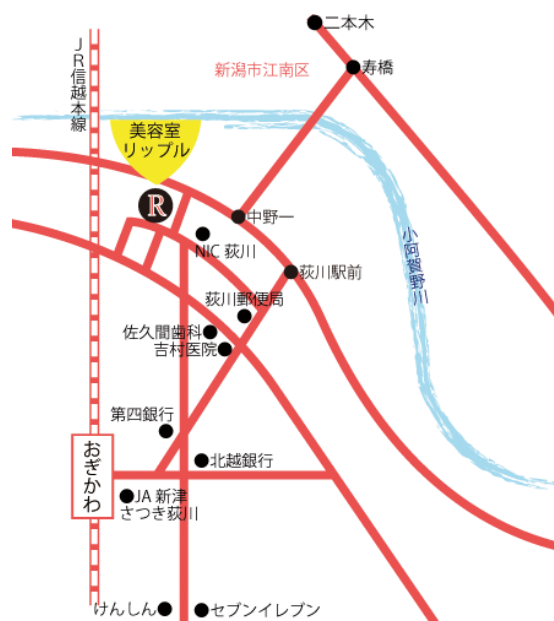

Ripple Coupon

〒956-0011 新潟市秋葉区車場1-9-25

TEL 0250-23-6695

OPEN AM9:00--PM6:00

20%OFF

対象期間【3月～4月】

入園・入学・入社される方または、
そのご家族の方の技術料金を割引

注)他のサービスとの併用はできません。