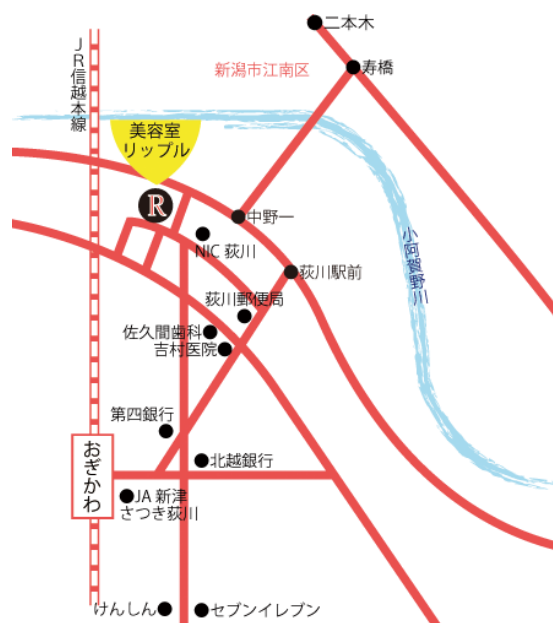

Ripple Coupon

〒956-0011 新潟市秋葉区車場1-9-25

TEL 0250-23-6695

OPEN AM9:00--PM6:00

10%OFF

対象期間【11月～12月】

メンバー様 全てのヘアメニュー

注)他のサービスとの併用はできません。